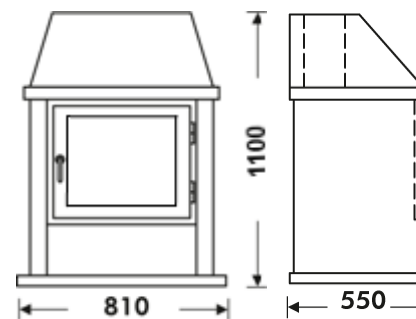

SCHEIBENSPÜLUNG

MAßE

MAßE H x B x T 1100x810x550 mm

GEWICHT BRUTTO/NETTO 134/126 kg

MAßE FEUERRAUMTÜR 455x284 mm

DURCHMESSER DES
ABGASSTUTZEN Ø 150-153 mm

Vertikal

CARACTERISTIQUES

RÜTTELROST UND TÜR AUS GUSSEISEN

NENNLEISTUNG 9,8 KW

WIRKUNGSGRAD 80,7 %

CO - EMISSIONEN 0,10 %

HITZESCHUTZANSTRICH 800°C

GLASKERAMIKSCHEIBE HITZEBESTÄNDIG BIS 750°C

EAN 8426964188028

REF. PANADERO 18802