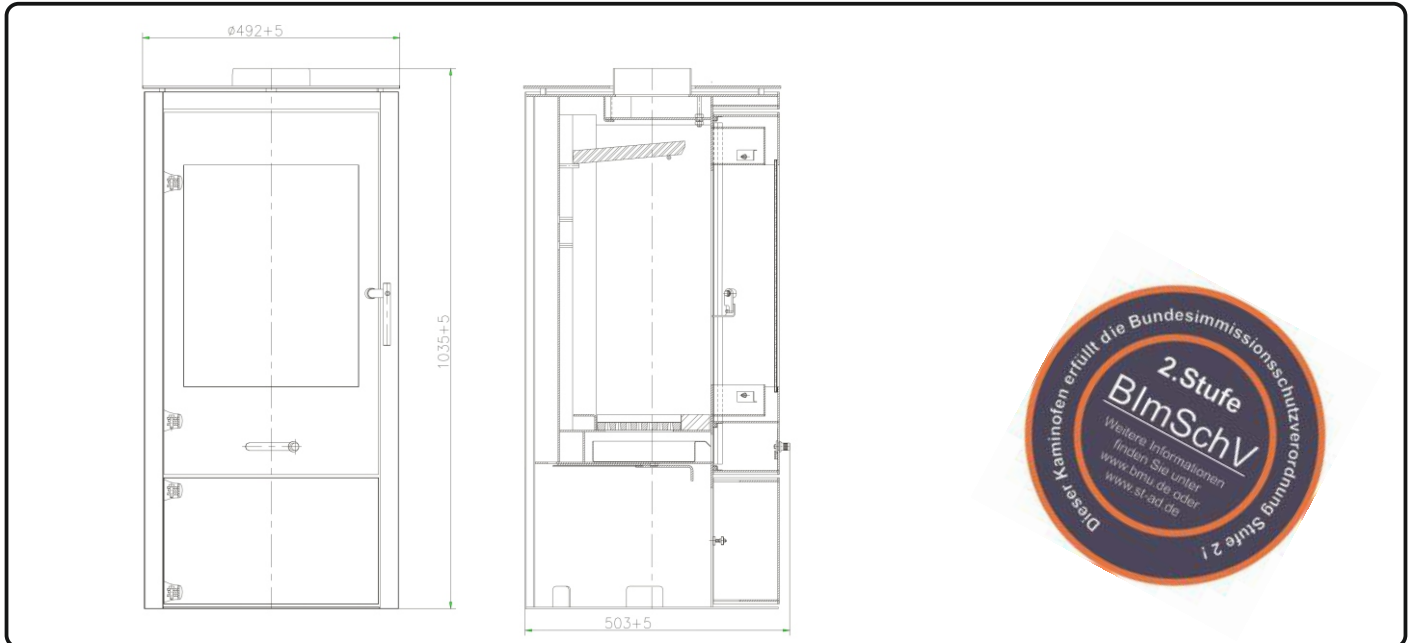

Kaminofen
ORION VISION

ORION VISION

Kaminofen Orion Vision

Nennwärmeleistung	7	kW
Gewicht	102	kg
Rauchrohranschluss	150	mm
Feuerraumöffnung HxB	480 x 378	mm
Feuerraumtiefe	264	mm
max. Brennstoffaufgabe* (Brennstoffe: naturbelassenes Scheitholz)	2,21	kg/h
Maße LxBxH	505x492x1035	mm
Schornsteinberechnung nach DIN 4705 / DIN EN 13384		
Abgastemperatur	239	°C
Abgasmassestrom	8,26	g/s
Förderdruck	12	Pa
CO - Gehalt bei 13%O ₂	1098,75	mg/m ³
Wirkungsgrad	73,8	%
Staub Gehalt bez.13%O ₂	27,6	mg/m ³
freie Querschnitte Zuluft/ Umluft	850	cm ²
Volumen Aschekasten	1969	cm ³
Bauart 1 nach DIN 18891 , EN 13240 / Erfüllt die aktuellen Anforderungen der 1. BImSchV Stufe 2.		

1,5 kg naturbelassenes Scheitholz entspricht ca. 2 - 3 Holzscheite Kantenlängen 330mm x 70mm x 60 mm