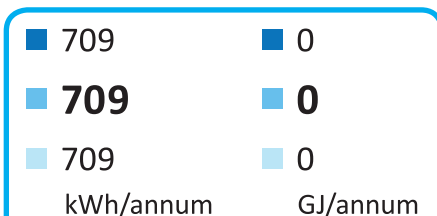

ENERG
енергия · ενέργεια

Y IJA
IE IA

WH20S F5

A+

2017

812/2013

MEZ68848503

可移除合成纸