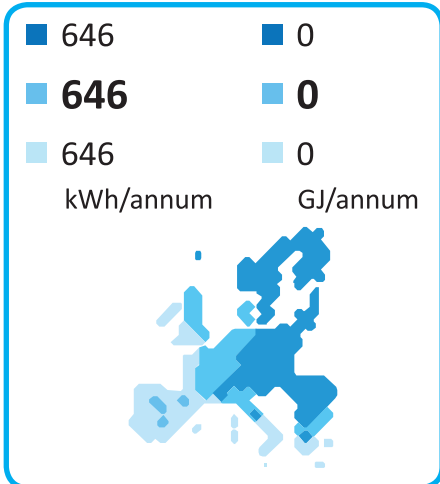

ENERG
енергия · ενεργεια

WH27S F5

2017

812/2013

MEZ68848501