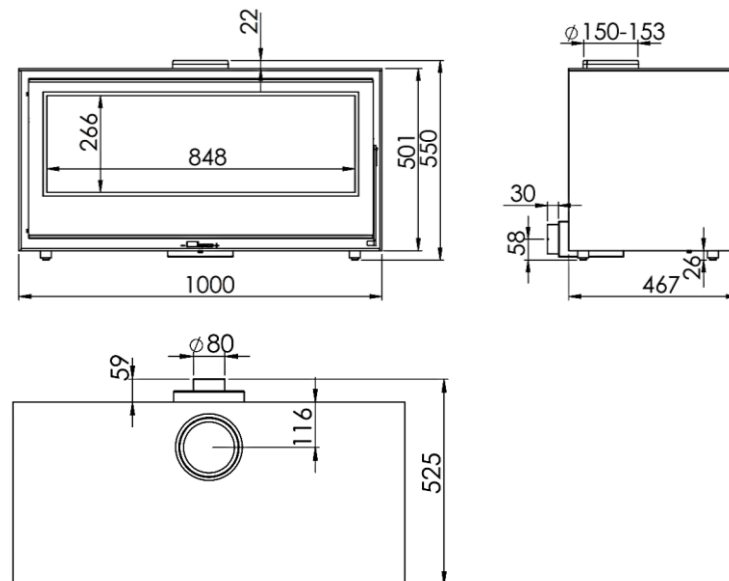

EBANO DE

EBANO EcoDesign

EAN 8426964230161
REF. EBANO 23016

HOLZFACH EBANO

MAßE H x B x T
912x1000x525 mm
GEWICHT BRUTTO
263 kg

EAN 8426964230154
REF 23015

EINBAURAHMEN EBANO

MAßE H x B x T
585x1083x525 mm
GEWICHT BRUTTO
207 kg

EAN 8426964230178
REF. KUNST 23017

MAßE

MAßE H x B x T	550x1000x525 mm
GEWICHT BRUTTO	197 kg
MAßE FEUERRAUMTÜR	848x266 mm
DURCHMESSER DES ABGASSTUTZEN	Ø 150-153 mm Vertikal
ABSTAND ZU ANGRENZENDEN BRENNBAREN MATERIALIEN:	
Seitlich	20 cm
Vorne	100 cm
Hinten	10 cm

270 m³
RAUMHEIZVERMÖGEN

V
VERMICULIT
AUSKLEIDUNG

BEDRUCKTE
GLASKERAMIK

SCHEITLÄNGE 80 CM

SCHEIBENSPÜLUNG

DREIFACHVERBRENNUNG

A+