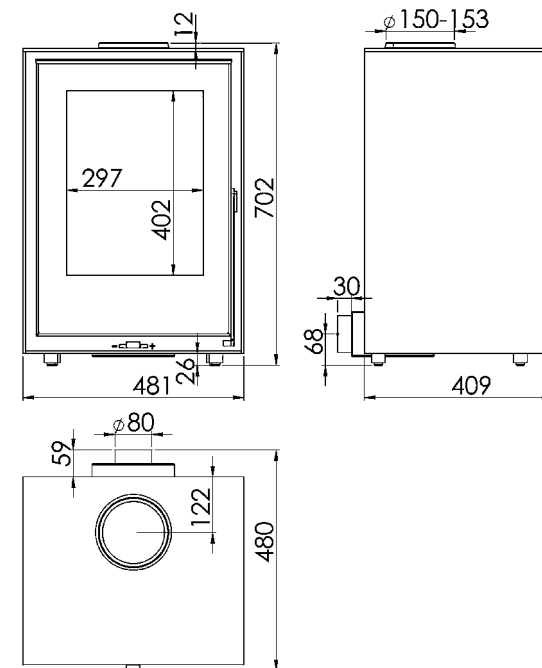

FICUS DE

FICUS EcoDesign

EAN 8426964230628
REF. KUNST 23062

MAßE

MAßE H x B x T	702x481x480 mm
GEWICHT BRUTTO	137 kg
MAßE FEUERRAUMTÜR	297x402 mm
DURCHMESSER DES ABGASSTUTZEN	Ø 150-153 mm Vertikal

ABSTAND ZU ANGRENZENDEN BRENNBAREN MATERIALIEN:

Seitlich **40 cm** – Vorne **100 cm** – Hinten **10 cm**

EIGENSCHAFTEN

ROST AUS GUSSEISEN	
NENNLEISTUNG	7,5 KW
WIRKUNGSGRAD	80,7 %
CO - EMISSIONEN	0,10 %
HITZESCHUTZANSTRICH	800°C
GLASKERAMIKSCHEIBE	750°C
HITZEBESTÄNDIG BIS	

EXTERNE LUFTZUFUHR

DOPPELBLECHGEHÄUS
E 6 + 3 MM

VERMICULIT
AUSKLEIDUNG

BEDRUCKTE
GLASKERAMIK

SCHEITLÄNGE 40 CM

230 m³
RAUMHEIZVERMÖGEN

SCHEIBENSPÜLUNG

DREIFACHVERBRENNUNG