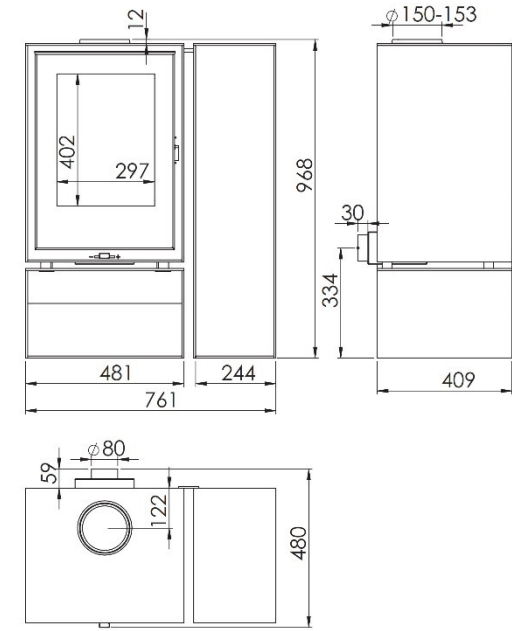

FICUS SIDE STORE EcoDesign

KUNST

EAN 8426964230611
REF. KUNST 23061

MAßE

MAßE H x B x T	968x761x480 mm
GEWICHT BRUTTO	160 kg
MAßE FEUERRAUMTÜR	297x402 mm
DURCHMESSER DES ABGASSTUTZEN	Ø 150-153 mm Vertikal
ABSTAND ZU ANGRENZENDEN BRENNBAREN MATERIALIEN:	
Seitlich	40 cm
Vorne	100 cm
Hinten	10 cm

EIGENSCHAFTEN

ROST AUS GUSSEISEN	
NENNLEISTUNG	7,5 KW
WIRKUNGSGRAD	80,7 %
CO - EMISSIONEN	0,10 %
HITZESCHUTZANSTRICH	800°C
GLASKERAMIKSCHEIBE	750°C
HITZEBESTÄNDIG BIS	

EXTERNE LUFTZUFUHR

DOPPELBLECHGEHÄUS
E 6 + 3 MM

VERMICULIT
AUSKLEIDUNG

BEDRUCKTE
GLASKERAMIK

SCHEITLÄNGE 40 CM

230
m³ RAUMHEIZVERMÖGEN

SCHEIBENSPÜLUNG

DREIFACHVERBRENNUNG

A+