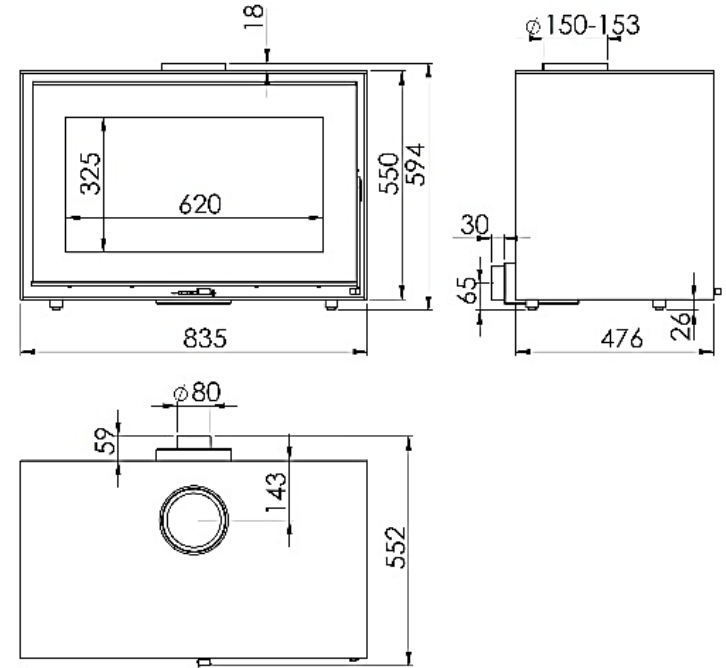

QUERCUS DE

QUERCUS EcoDesign

Holzfach QUERCUS

MAßE H x B x T
878x835x552 mm
GEWICHT
232 kg

REF 23021

Einbaurahmen QUERCUS

MAßE H x B x T
636x921x552 mm
GEWICHT
187 kg

REF 23024

EAN 8426964230208
REF. QUERCUS 23020

MAßE

MAßE H x B x T **594x835x552 mm**
GEWICHT BRUTTO/NETTO **177 kg**
MAßE FEUERRAUMTÜR **620x325 mm**
DURCHMESSER DES ABGASSTUTZEN **Ø 150-153 mm Vertikal**

ABSTAND ZU ANGRENZENDEN BRENNBAREN MATERIALIEN:

Seitlich **40 cm** - Hinten **10 cm** - Vorne **110 cm**

EIGENSCHAFTEN

ROST AUS GUSSEISEN
NENNLEISTUNG **7 KW**
WIRKUNGSGRAD **80,7 %**
CO - EMISSIONEN **0,10 %**
HITZEBESTÄNDIGERLACK **800°C**
GLASKERAMIKSCHEIBE
HITZEBESTÄNDIG BIS **750°C**