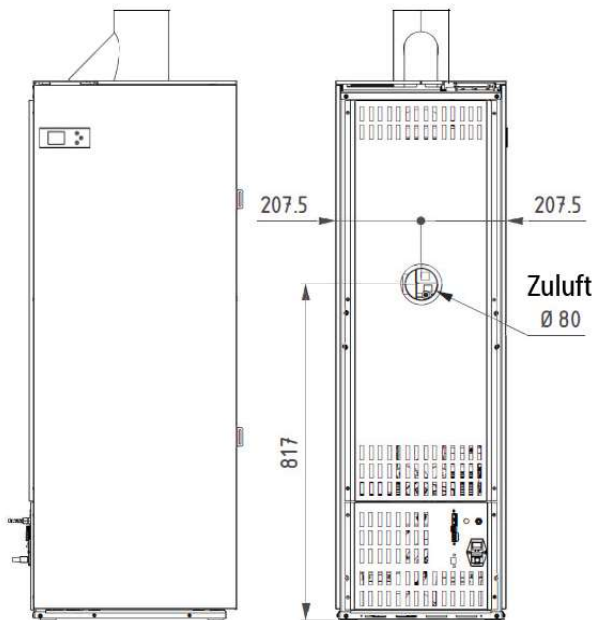

paterno[®]
 COSTRUTTORI DI CALORE

INTEGRA

HOLZ + PELLETS
 KOMBIOFEN

Leistungsbereich	2,1 - 5,2 Kw, (Holz 5 Kw*)
Tankvolumen	15 kg
Maße (hxbxt)	1315 x 415 x 506 mm
Rauchrohrdurchmesser	130 mm
Zuluftdurchmesser	80 mm
Gewicht	160 kg