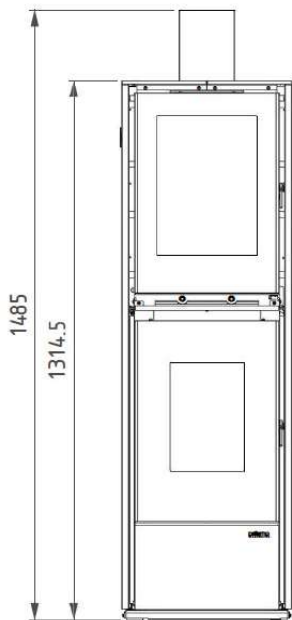

paterno[®]
 COSTRUTTORI DI CALORE

INTEGRA

HOLZ + PELLETS
 KOMBIOFEN

Leistungsbereich	2,1 - 5,2 Kw, (Holz 5 Kw*)
Tankvolumen	15 kg
Maße (hxbxt)	1315 x 415 x 506 mm
Rauchrohrdurchmesser	130 mm
Zuluftdurchmesser	80 mm
Gewicht	160 kg