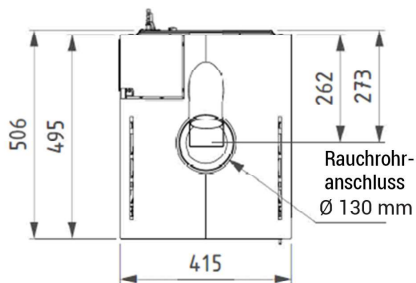

paterno[®]
 COSTRUTTORI DI CALORE

INTEGRA

HOLZ + PELLETS
 KOMBIOFEN

Leistungsbereich	2,1 - 5,2 Kw, (Holz 5 Kw*)
Tankvolumen	15 kg
Maße (hxbxt)	1315 x 415 x 506 mm
Rauchrohrdurchmesser	130 mm
Zuluftdurchmesser	80 mm
Gewicht	160 kg