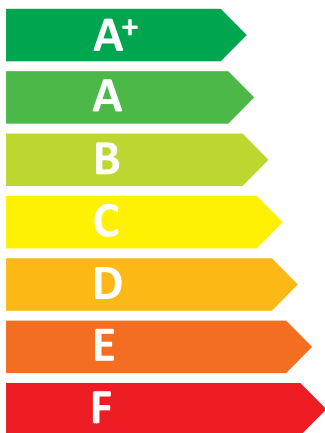

ENERG
енергия · ενεργεια

SUNSYSTEM

HYG B 500

110 w

478 L

ENERG
енергия · ενεργεια

SUNSYSTEM

HYG B 800