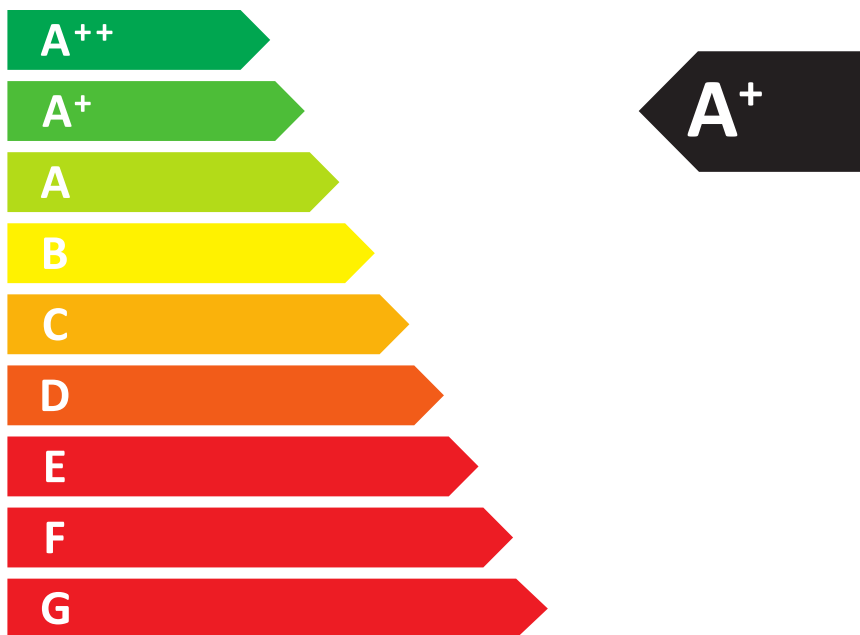

ENERG

енергия · ενεργεια

FUEGO

PF20 wood

7,50
kW

5,80
kW

ENERGIA · ЕНЕРГИЯ · ΕΝΕΡΓΕΙΑ · ENERGIJA · ENERGY · ENERGIE · ENERGI

2015/1186

ENERG

енергия · ενεργεια

FUEGO

PF24 wood

10
kW

6
kW

ENERGIA · ЕНЕРГИЯ · ΕΝΕΡΓΕΙΑ · ENERGIJA · ENERGY · ENERGIE · ENERGI

2015/1186