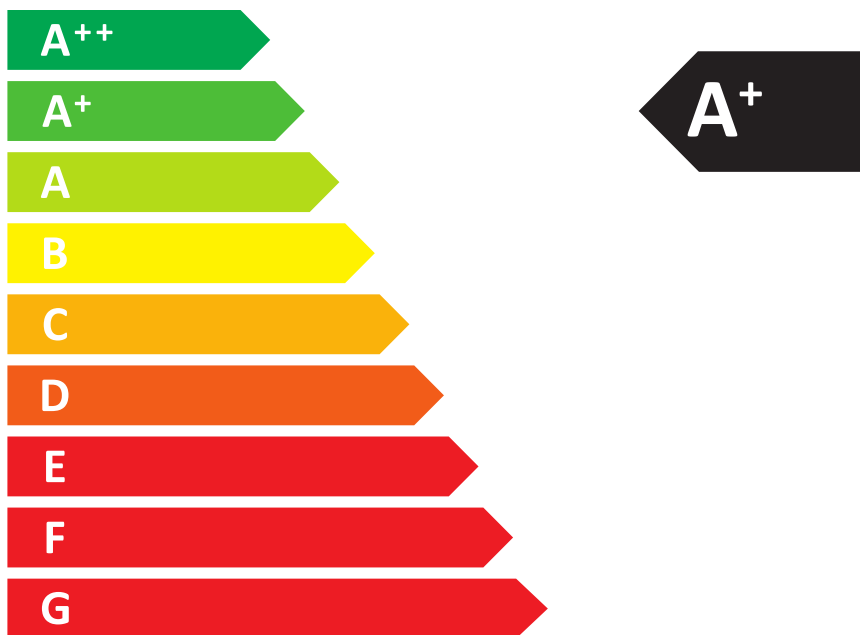

ENERG

енергия · ενεργεια

FUEGO

PF20 wood

7,50
kW

5,80
kW

ENERGIA · ЕНЕРГИЯ · ΕΝΕΡΓΕΙΑ · ENERGIJA · ENERGY · ENERGIE · ENERGI

2015/1186

ENERG

енергия · ενεργεια

FUEGO

PF24 wood

10
kW

6
kW

ENERGIA · ЕНЕРГИЯ · ΕΝΕΡΓΕΙΑ · ENERGIJA · ENERGY · ENERGIE · ENERGI

2015/1186

ENERG

енергия · ενεργεια

FUEGO

PF30 wood

13
kW

5,50
kW

ENERGIA · ЕНЕРГИЯ · ΕΝΕΡΓΕΙΑ · ENERGIJA · ENERGY · ENERGIE · ENERGI

2015/1186