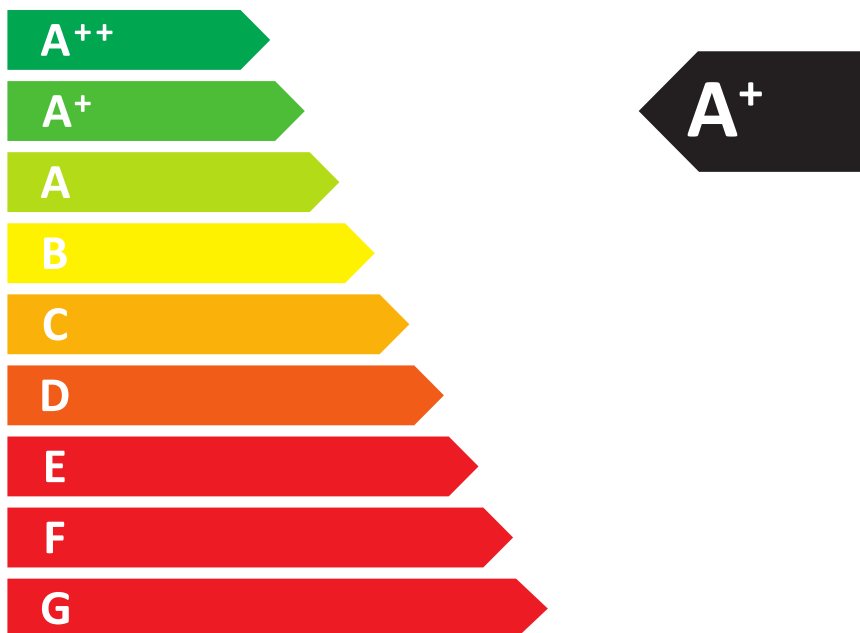

ENERG

енергия · ενεργεια

FUEGO

PF20 wood

7,50
kW

5,80
kW

ENERGIA · ЕНЕРГИЯ · ΕΝΕΡΓΕΙΑ · ENERGIJA · ENERGY · ENERGIE · ENERGI

2015/1186

ENERG

енергия · ενεργεια

FUEGO

PF24 wood

10
kW

6
kW

ENERGIA · ЕНЕРГИЯ · ΕΝΕΡΓΕΙΑ · ENERGIJA · ENERGY · ENERGIE · ENERGI

2015/1186