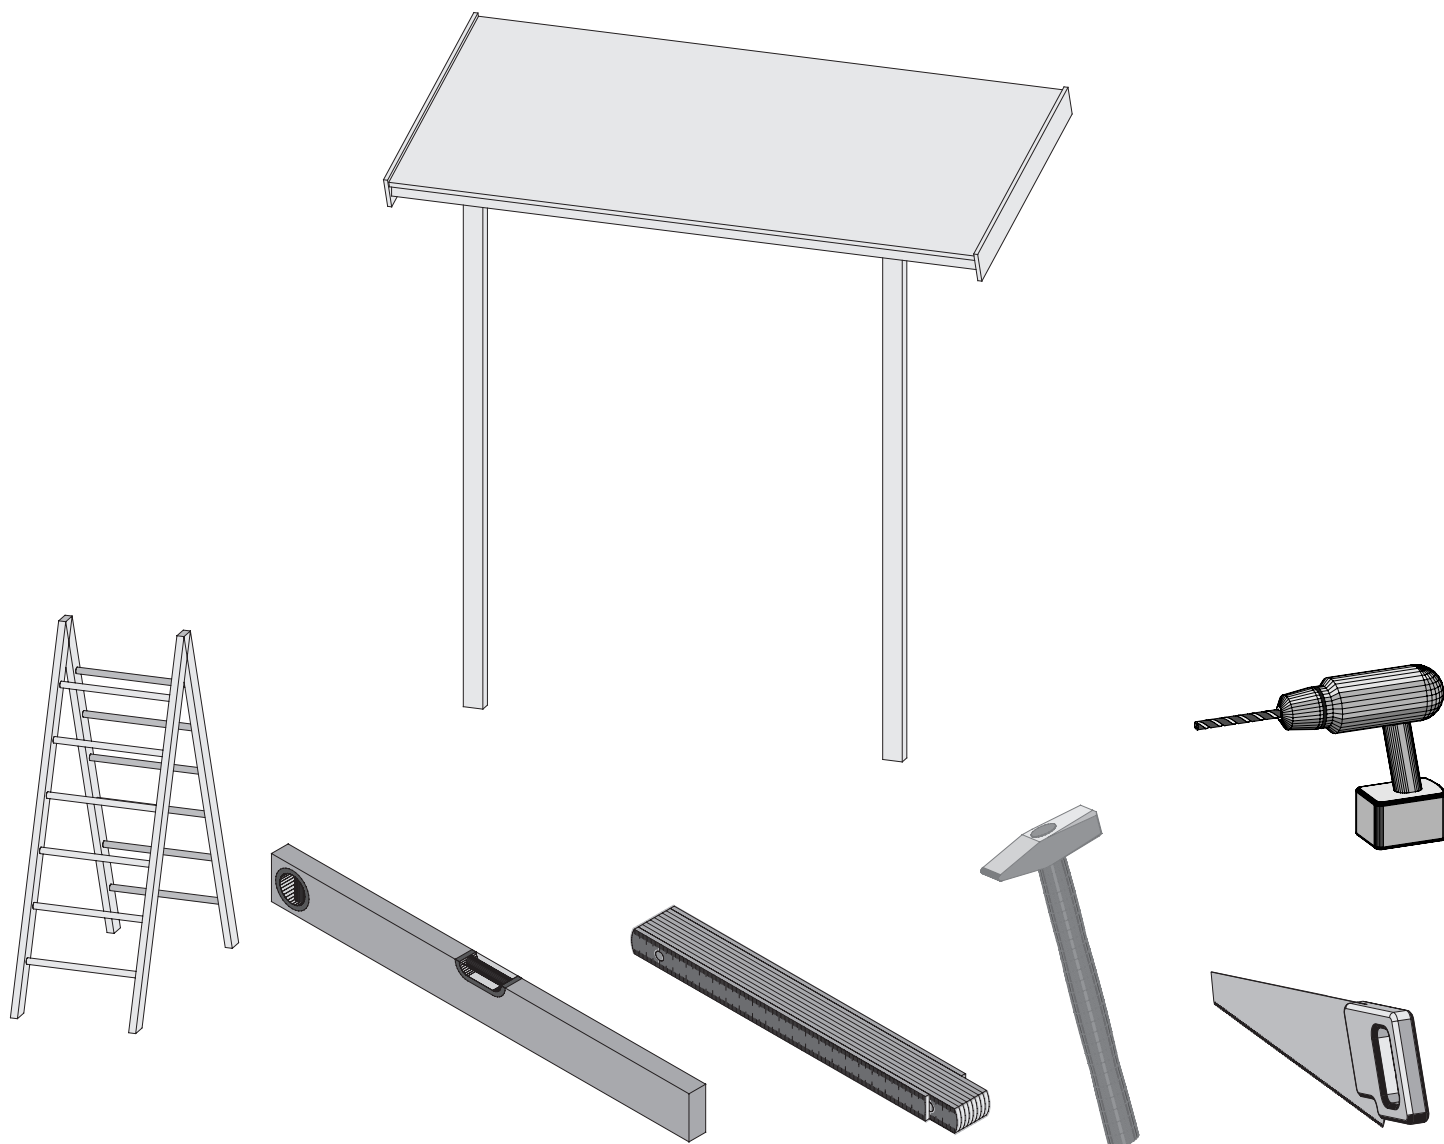

30519 62121

 **Aufbauanleitung**

 **notice de montage**

 **Building Instructions**

 **montagehandleiding**

 **Instrucciones de construcción**

 **Istruzioni per il montaggio**

 **Service-Hotline: +49 421 38693 33**