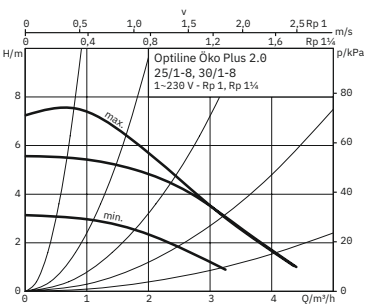

Effizienz steigern, Strom sparen

Technische Daten

- **Temperaturbereich:** -10 °C bis +95 °C
- **Regelungsarten:** $\Delta p-v$ (Differenzdruck variabel)/ $\Delta p-c$ (Differenzdruck konstant)
- **Drehzahlstufen:** 3
- **Maximaler Betriebsdruck:** PN 6
- **Schutzart:** IP X2D

Leistungsdiagramme – Kennlinien 4 Meter

Leistungsdiagramme – Kennlinien 6 Meter

Leistungsdiagramme – Kennlinien 8 Meter

Typ	Anschluss Rp	EEl	Drehzahl	Leistungs- aufnahme [W]	Strom max. I [A]	Baulänge [mm]	Netzanschluss [Hz]	Artikelnummer
Öko Plus 2.0 Heizungs- pumpe, 25/1-4	1"	0,20	800–3.500	4–20	0,26	180	1~230 V, 50 Hz	70 239 06 254 020
Öko Plus 2.0 Heizungs- pumpe, 25/1-6	1"	0,20	800–4.200	4–40	0,44	180	1~230 V, 50 Hz	70 239 06 256 020
Öko Plus 2.0 Heizungs- pumpe, 25/1-8	1"	0,23	800–4.800	4–75	0,70	180	1~230 V, 50 Hz	70 239 06 258 020
Öko Plus 2.0 Heizungs- pumpe, 30/1-4	1½"	0,20	800–3.500	4–20	0,26	180	1~230 V, 50 Hz	70 239 06 304 020
Öko Plus 2.0 Heizungs- pumpe, 30/1-6	1½"	0,20	800–4.200	4–40	0,44	180	1~230 V, 50 Hz	70 239 06 306 020
Öko Plus 2.0 Heizungs- pumpe, 30/1-8	1½"	0,23	800–4.800	4–75	0,70	180	1~230 V, 50 Hz	70 239 06 308 020