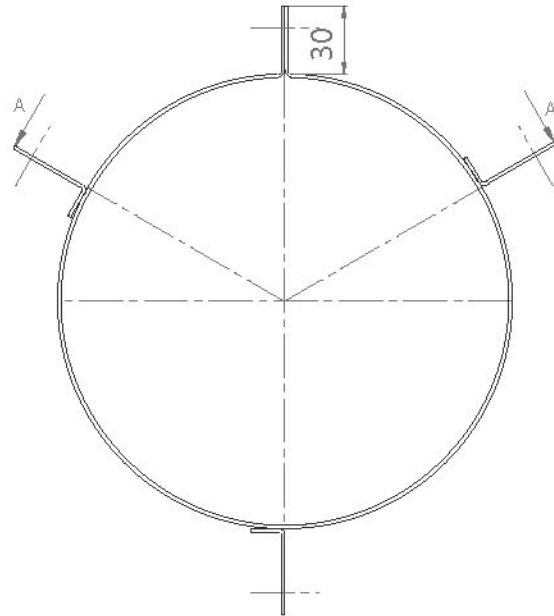

ø nom	125	131	139	150	153	160	180	200	230	250	300
D	182	182	202	202	205	232	232	252	282	302	352

AA	242	242	262	262	265	292	292	312	342	362	412
B	30	30	30	30	30	30	30	30	30	30	30

OPSINOX®

DW

Beugels

SKB

DOORSNEDE AA