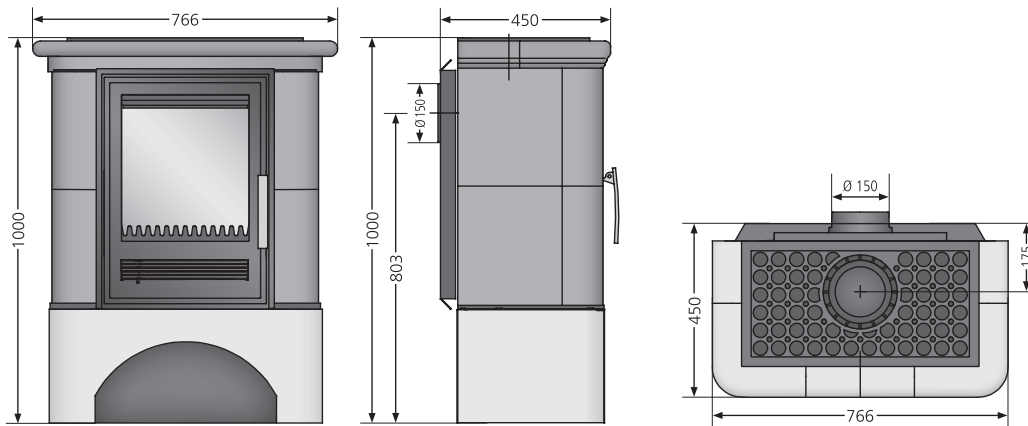

BAVARIA

KAMINOFEN

JUSTUS

Bavaria Kachel Grün
mit Sockel

1 Erhältlich in den Ausführungen:
Ahorn Weiß mit Sockel (1)
Bordeauxrot mit Sockel (2)
Grün mit Sockel (3)

2 Massive Gusstür

3 Sockel separat vorbereitet.
Einfache Montage.

Serienmäßiger Lieferumfang

- Vormontierte Keramik
- Fertig verputzter Sockel mit Mineralputz

Erhältlich in den Ausführungen	Best.Nr.	EAN-Code
Ahorn Weiß mit Sockel	6347 50	4250340904155
Bordeauxrot mit Sockel	6347 51	4250340904407
Grün mit Sockel	6347 52	4250340904469

Anschlussmöglichkeit		oben / hinten
Nennwärmeleistung	kW	7,0
Gewicht (inkl. Verpackung)	kg	165
Raumheizvermögen bis	m ³	144
Länge Holzscheite	cm	33
Abgasmassenstrom	g/s	8,7
Abgastemperatur	°C	271
erforderlicher Förderdruck	mbar	0,12