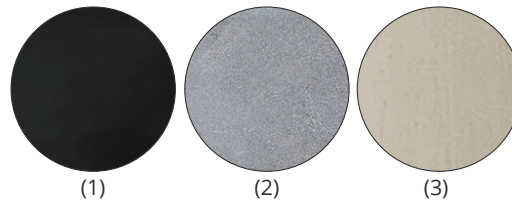

AUSTIN 7

KAMINOFEN

JUSTUS

Austin 7 Kalkstein Cream,
Korpus Stahl Gussgrau

1 Erhältlich in den Ausführungen:
Stahl Schwarz (1)
Speckstein (2), Korpus Stahl Schwarz
Kalkstein Cream (3), Korpus Stahl Schwarz

2 Luftdurchströmter Griff

**3 Anschluss für externe
Verbrennungsluftzufuhr**

Serienmäßiger Lieferumfang

- Ausführung Stein mit Kombi-Abdeckplatte
 - Luftdurchströmter Griff
 - Serienmäßiger externer Verbrennungsluftanschluss
- Anschlussstutzen bitte separat bestellen!

Erhältlich in den Ausführungen	Best.Nr.	EAN-Code
Stahl Schwarz	4867 11	4250340906302
Speckstein, Korpus Stahl Schwarz	4867 22	4250340906104
Kalkstein Cream, Korpus Stahl Schwarz	4867 87	4250340906708
Zubehör		
Anschlussstutzen für Verbrennungsluftzufuhr	9200 69	4029807779991