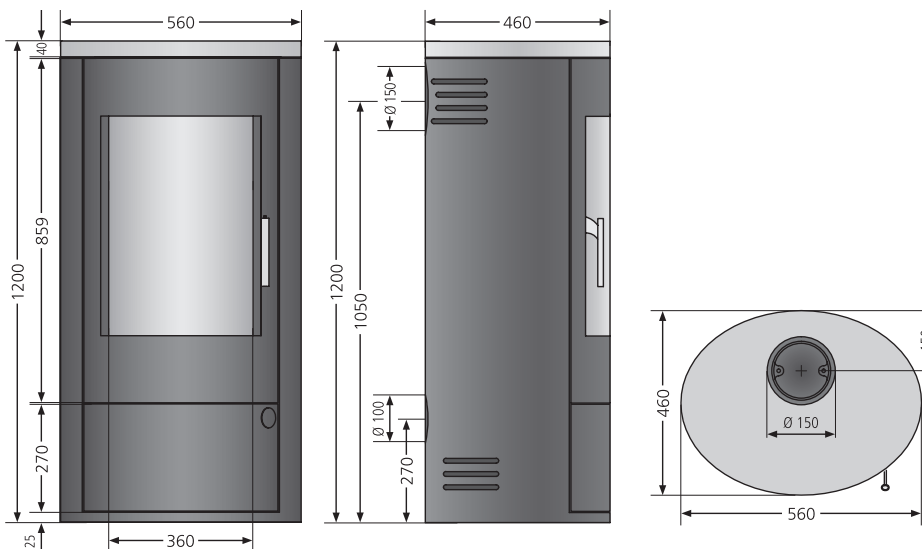

AUSTIN 7

KAMINOFEN

JUSTUS

Austin 7 Kalkstein Cream,
Korpus Stahl Gussgrau

1 Erhältlich in den Ausführungen:
Stahl Schwarz (1)
Speckstein (2), Korpus Stahl Schwarz
Kalkstein Cream (3), Korpus Stahl Schwarz

2 Luftdurchströmter Griff

**3 Anschluss für externe
Verbrennungsluftzufuhr**

Serienmäßiger Lieferumfang

- Ausführung Stein mit Kombi-Abdeckplatte
 - Luftdurchströmter Griff
 - Serienmäßiger externer Verbrennungsluftanschluss
- Anschlussstutzen bitte separat bestellen!

Erhältlich in den Ausführungen	Best.Nr.	EAN-Code
Stahl Schwarz	4867 11	4250340906302
Speckstein, Korpus Stahl Schwarz	4867 22	4250340906104
Kalkstein Cream, Korpus Stahl Schwarz	4867 87	4250340906708
Zubehör		
Anschlussstutzen für Verbrennungsluftzufuhr	9200 69	4029807779991

Anschlussmöglichkeit		oben / hinten
Betrieb mit externer Luftzufuhr, Anschluss		hinten
Nennwärmeleistung	kW	7,0
Gewicht (inkl. Verpackung) Stahl / Stein	kg	121 / 164
Raumheizvermögen bis	m ³	144
Länge Holzscheite	cm	33
Abgasmassenstrom	g/s	7,4
Abgastemperatur	°C	274
erforderlicher Förderdruck	mbar	0,12